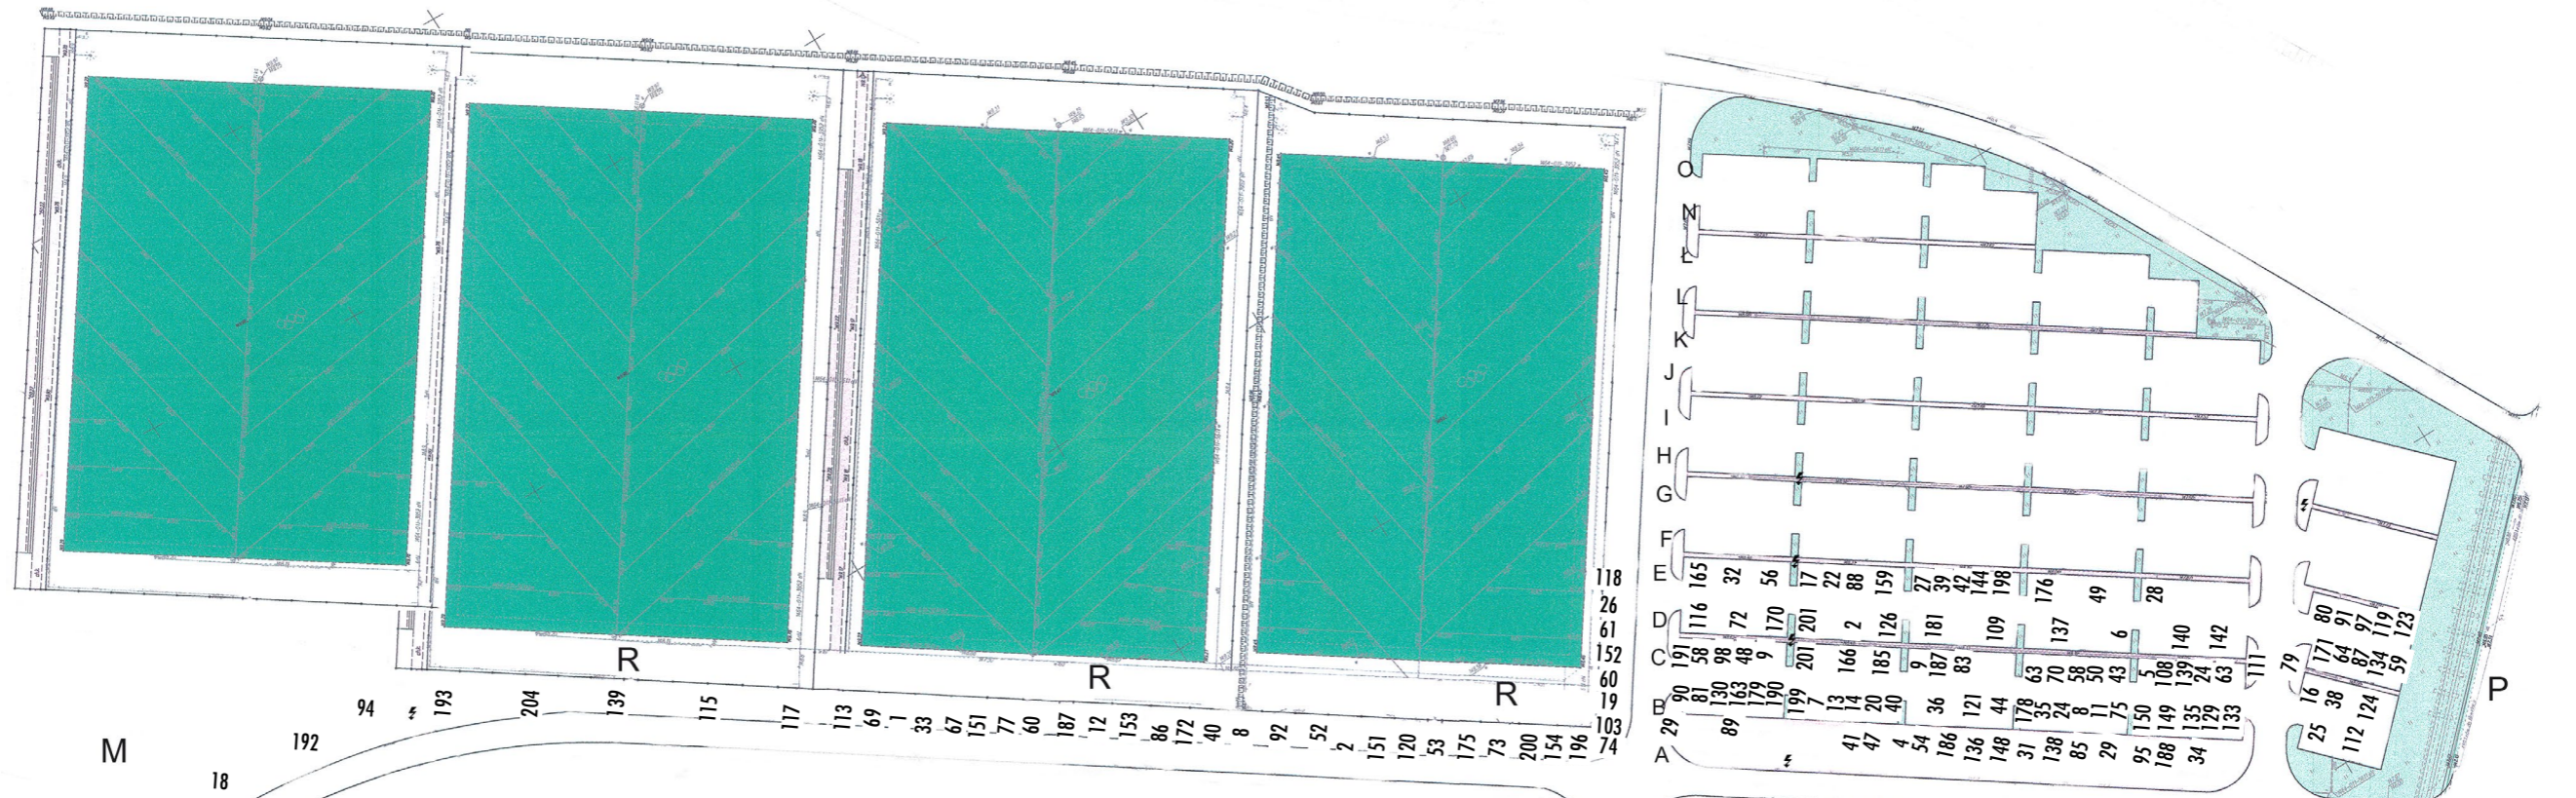

Plan XXVIII MDzDR Siedlce

KONIE
KONIE
(in dzielnica)

WJAZD 2
UL. PONIATOWSKIEGO

MIEJSCA
WYSTAWOWE

SCENA
GŁÓWNA

TRYBUNA

PŁYTA
GŁÓWNA

WYSTAWA
ZWIERZĄT

Hotel
IBIS

PARK
WODNY
SIEDLCE

MODR RĘKODZIELO

DROBNY
INWENTARZ

GASTRONOMIA

REKREACJA

WJAZD 1
UL. JANA PAWŁA II